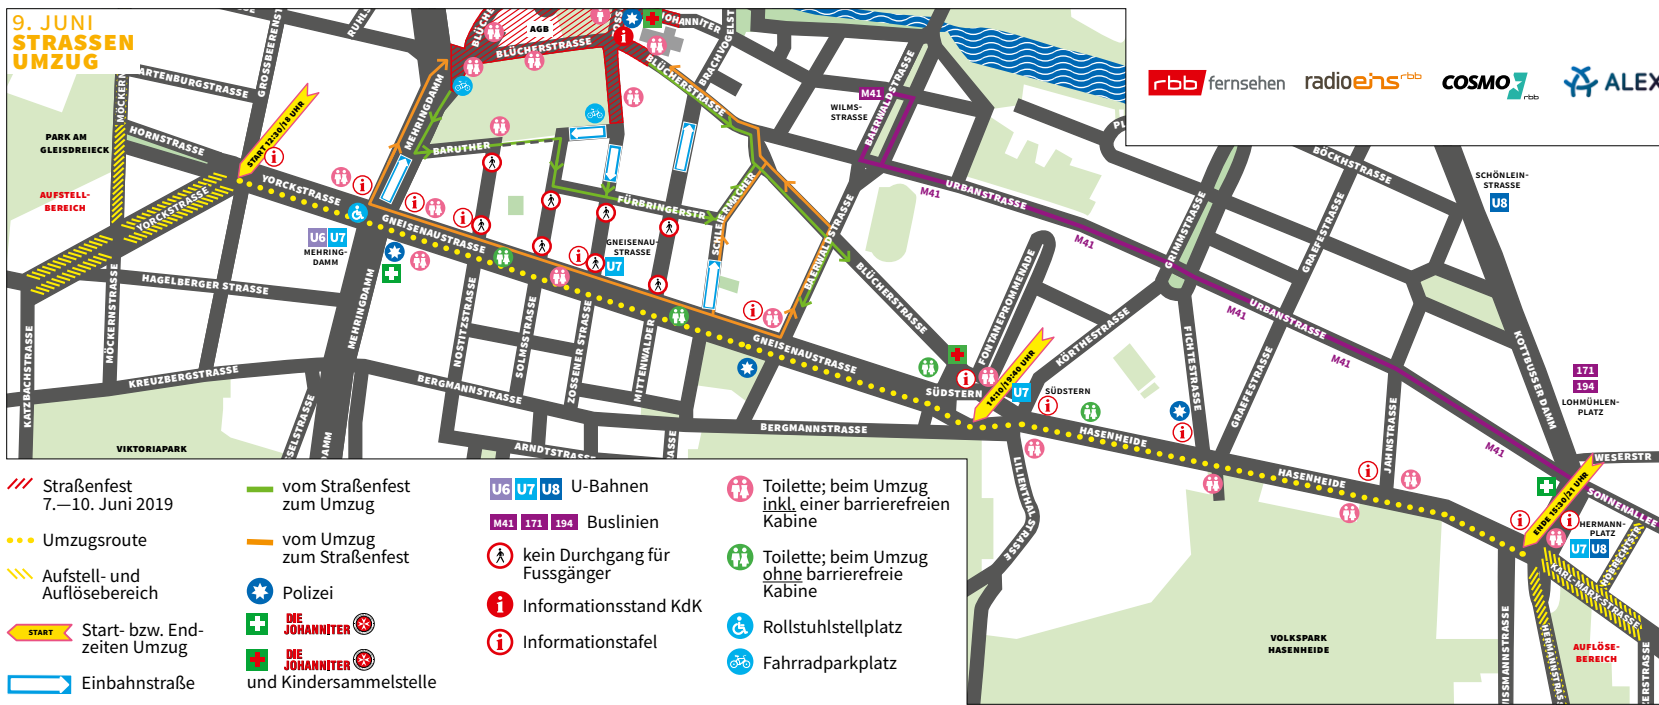

9. JUNI STRASSEN UMZUG

- /// Straßenfest 7.–10. Juni 2019
- vom Straßenfest zum Umzug
- vom Umzug zum Straßenfest
- U-Bahnen U6 U7 U8
- Buslinien M41 171 194
- ♿ Toilette; beim Umzug inkl. einer barrierefreien Kabine
- ♿ Toilette; beim Umzug ohne barrierefreie Kabine
- ♿ Rollstuhlstellplatz
- ♿ Fahrradparkplatz
- Umzugsroute
- Aufstell- und Auflösebereich
- * Polizei
- + DIE JOHANNITER und Kindersammelstelle
- i kein Durchgang für Fußgänger
- i Informationsstand KdK
- i Informationstafel
- ▶ Start- bzw. Endzeiten Umzug
- ▶ Einbahnstraße